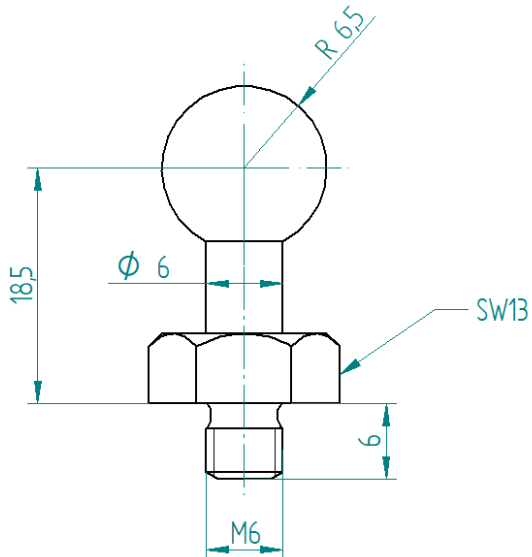

## Rotule 13mm M6 acier zingué

**Ernst Hausammann & Co. AG**

CH-8010 Zürich  
Rautstrasse 19, Postfach  
Tel 0800 815 844  
Fax +41 44 491 22 11  
info@hausammann.com  
www.hausammann.com

Filetage	M6 mâle
Diamètre boule	13mm
Matière	Acier zingué
Ouverture clé	13mm